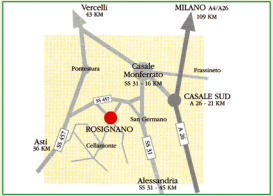

BORG SELF CENTER
Via Belfiore, 2
15032 Casale Monferrato (AL)
Tel. 0142 454110
www.borgselfcenter.it

LOCANDA DELLA DISTILLERIA
Via Italia, 2
Villè Ghenza
15030 Rosignano Monferrato
Alessandria
Tel. 0142 480122 - 0142 480800

DE.A. COSTRUZIONI
di DE SIMONE ARMANDO
Via Barbano, 2
15032 BORG SAN MARTINO
Tel. e Fax 0142 429070
Cell. 339 3357876

Assicurazioni Sina
di Biaccone Sara
Via Roma n. 10
Rosignano Monferrato
Tel. 0142 488770
Assicurazione Capelli
SAR EXTENSION SOLCAP

modellismo
LEGO
MAGIA VERDE
Via Montebello, 10 - Via Roma, 56 - Tel. 0142 454110
www.modellismo.it

Cine
LA QUALITÀ DEL SERVIZIO DAL 1874
25, VIA FRATELLI BAGNA
15032 CASALE MONFERRATO (AL)
TEL. 0142 452063 - FAX 0142 781315
E-mail: cinema@cinemas.it - info@cinemas.it

CASTAGNONE RELIO
dal 1938
ARREDAMENTI PER GIARDINO
PAVIMENTI E RIVESTIMENTI
PARCHET
PROGETTAZIONI
Strada Canale-Asti, 6 - Tel. 0142 432797
150320 San Giorgio Monferrato (AL)
e-mail: info@castagnone.com

Sandra Ravazzotti
Stazione di Servizio - Carburanti
GPL - METANO
G.P.L. METANO GET OIL
S.P. 457 per Asti - Casale Monferrato

ROSIGNANO
Canina del Monferrato Srl
Via Ripone Isola, 25 - 15030 Rosignano Monferrato (AL)
Tel. 0142 488130 - Fax 0142 480807
www.caninadelmonferrato.it
E-mail: info@caninadelmonferrato.it

COPPO LORENZO
TAPPEZZERIA
ATTURE PERILI
INDUSTRIALI CIVILI
E DECORAZIONI VARIE
Tel. 0142 48853
CASCINA TRIGA, 36
ROSIGNANO MONFERRATO